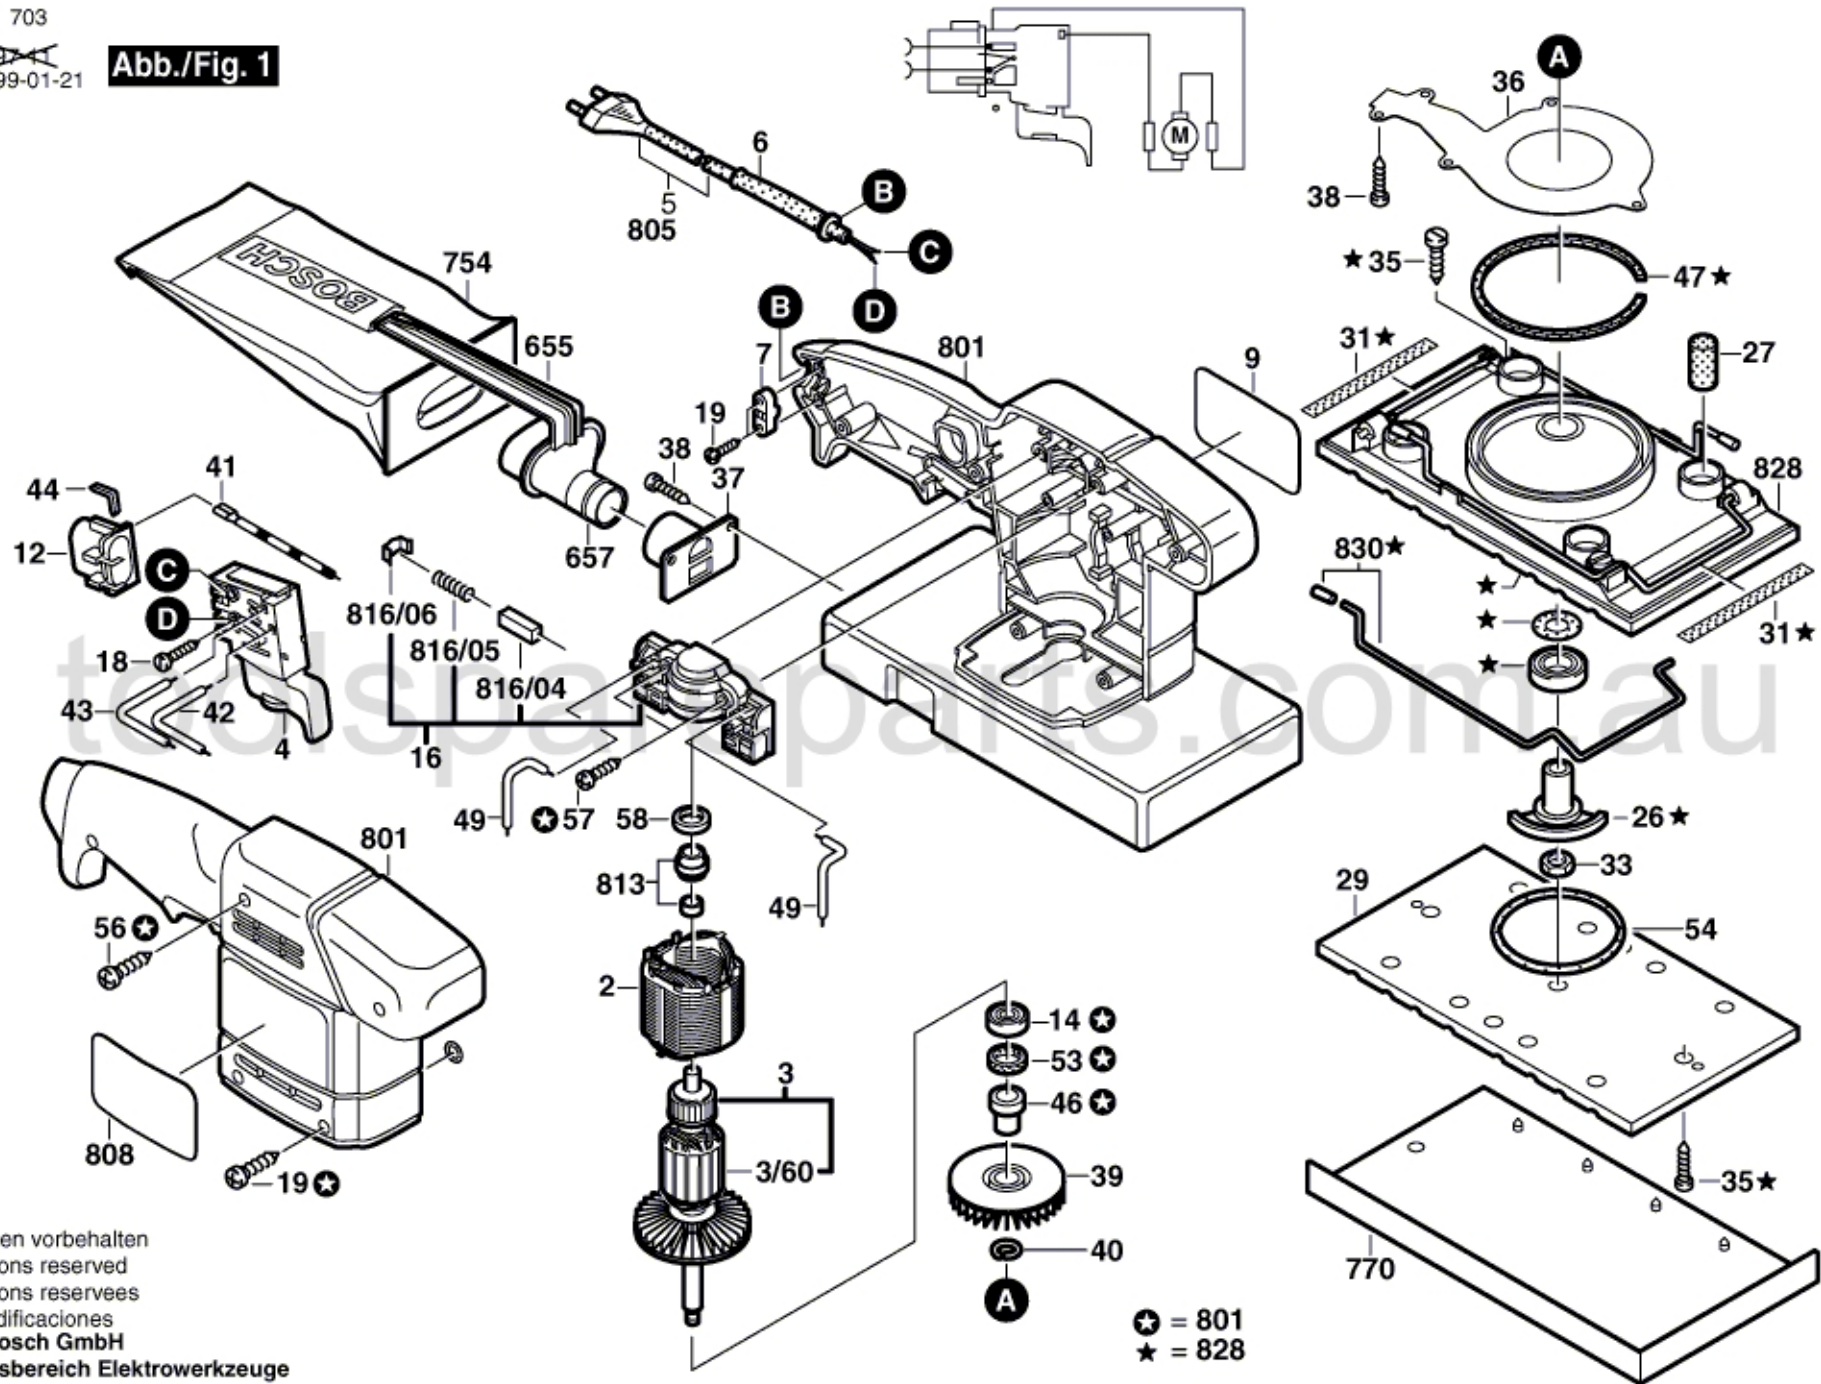

0 601 291 703

Stand }
Issue } 99-01-21

Abb./Fig. 1

Änderungen vorbehalten
Modifications reserved
Modifications reserves
Salvo modificaciones
Robert Bosch GmbH
Geschäftsbereich Elektrowerkzeuge
70745 Leinfelden-Echterdingen